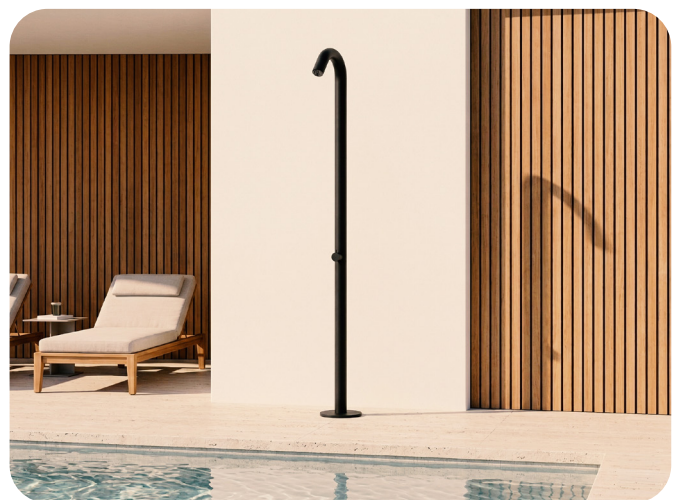

HYDROS

Buitendouche

KENMERKEN

De Hydros buitendouche combineert een strak design met duurzame materialen en gebruiksgemak. Ontworpen voor intensief gebruik in zwembadomgevingen en wellnessinstallaties, biedt deze douche een betrouwbare en comfortabele gebruikerservaring.

TECHNISCHE SPECIFICATIES

- **Materiaal:** roestvrij staal 304
- **Afwerking:** mat zwart of natuurlijke RVS-look
- **Hoogte:** 230 cm
- **Douchekop:** regentype
- **Bediening:** geïntegreerde keuzeknop
- **Mengkraan:** thermostatisch
- **Installatie:** eenvoudig en snel te plaatsen
- **Garantie:** 3 jaar

TOEPASSING

Ideaal voor gebruik rond zwembaden, in tuinen en wellnesszones waar duurzaamheid, esthetiek en comfort centraal staan.

HYDROS INOX

HYDROS MAT ZWART