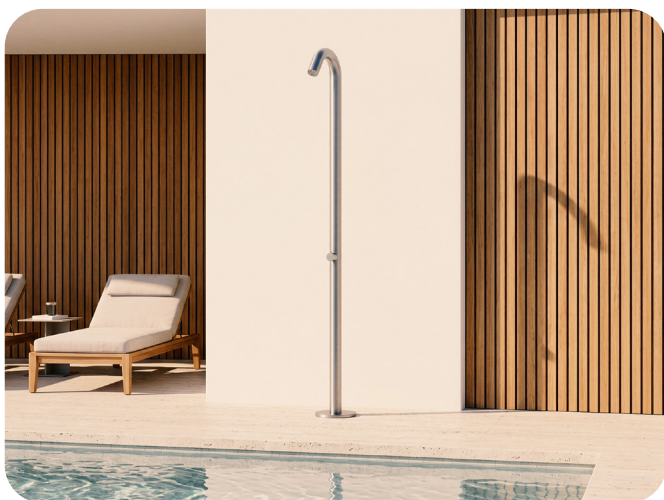

HYDROS

Buitendouche

KENMERKEN

De Hydros buitendouche combineert een strak design met duurzame materialen en gebruiksgemak. Ontworpen voor intensief gebruik in zwembadomgevingen en wellnessinstallaties, biedt deze douche een betrouwbare en comfortabele gebruikerservaring.

TECHNISCHE SPECIFICATIES

- **Materiaal:** roestvrij staal 304
- **Afwerking:** mat zwart of natuurlijke RVS-look
- **Hoogte:** 230 cm
- **Douchekop:** regentype
- **Bediening:** geïntegreerde keuzeknop
- **Mengkraan:** thermostatisch
- **Installatie:** eenvoudig en snel te plaatsen
- **Garantie:** 3 jaar

TOEPASSING

Ideaal voor gebruik rond zwembaden, in tuinen en wellnesszones waar duurzaamheid, esthetiek en comfort centraal staan.

HYDROS INOX

HYDROS MAT ZWART