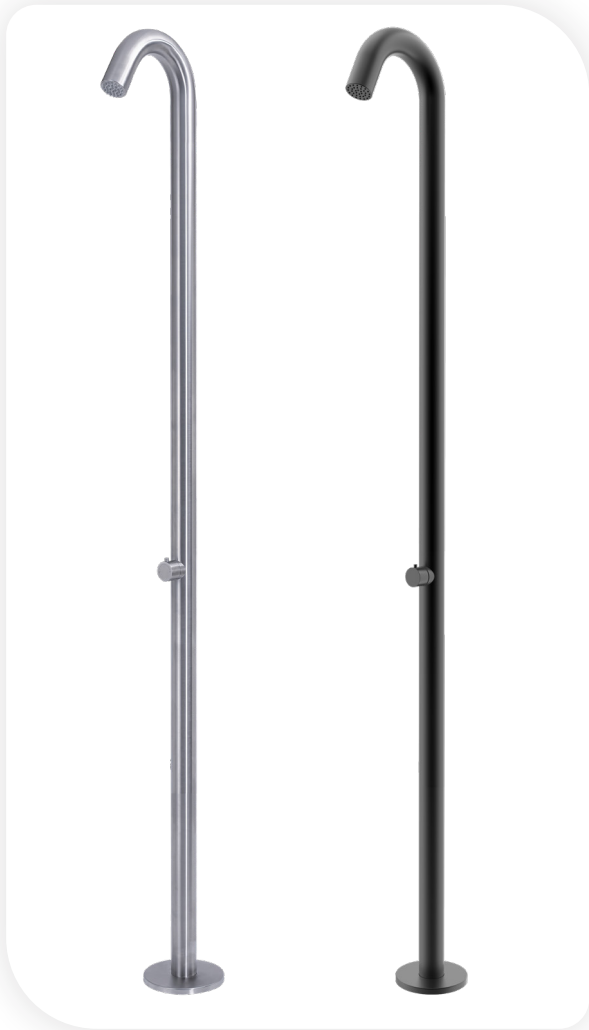

HYDROS

Buitendouche

KENMERKEN

De Hydros buitendouche combineert een strak design met duurzame materialen en gebruiksgemak. Ontworpen voor intensief gebruik in zwembadomgevingen en wellnessinstallaties, biedt deze douche een betrouwbare en comfortabele gebruikerservaring.

TECHNISCHE SPECIFICATIES

- **Materiaal:** roestvrij staal 304
- **Afwerking:** mat zwart of natuurlijke RVS-look
- **Hoogte:** 230 cm
- **Douchekop:** regentype
- **Bediening:** geïntegreerde keuzeknop
- **Mengkraan:** thermostatisch
- **Installatie:** eenvoudig en snel te plaatsen
- **Garantie:** 3 jaar

TOEPASSING

Ideaal voor gebruik rond zwembaden, in tuinen en wellnesszones waar duurzaamheid, esthetiek en comfort centraal staan.

HYDROS INOX

HYDROS MAT ZWART